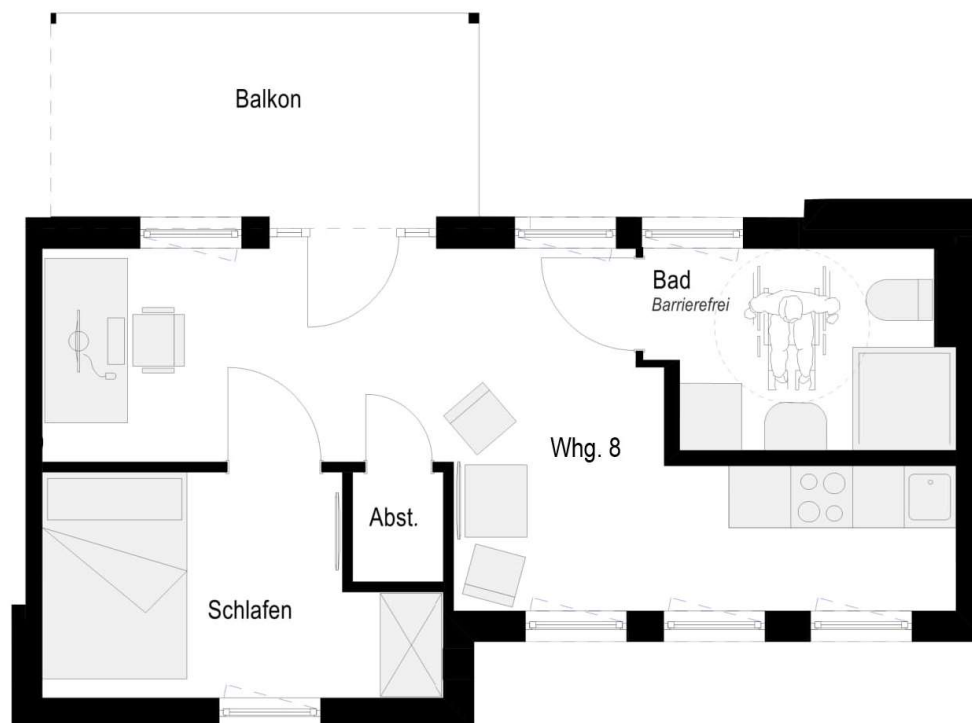

Vollmöbliertes Studio
Silhöfer Straße 15-17
35578 Wetzlar

Wohnung: 8
Geschoss: 2. OG
Typ: Apartment
ca. Wohnfläche: 41 m²

Lage auf der Etage